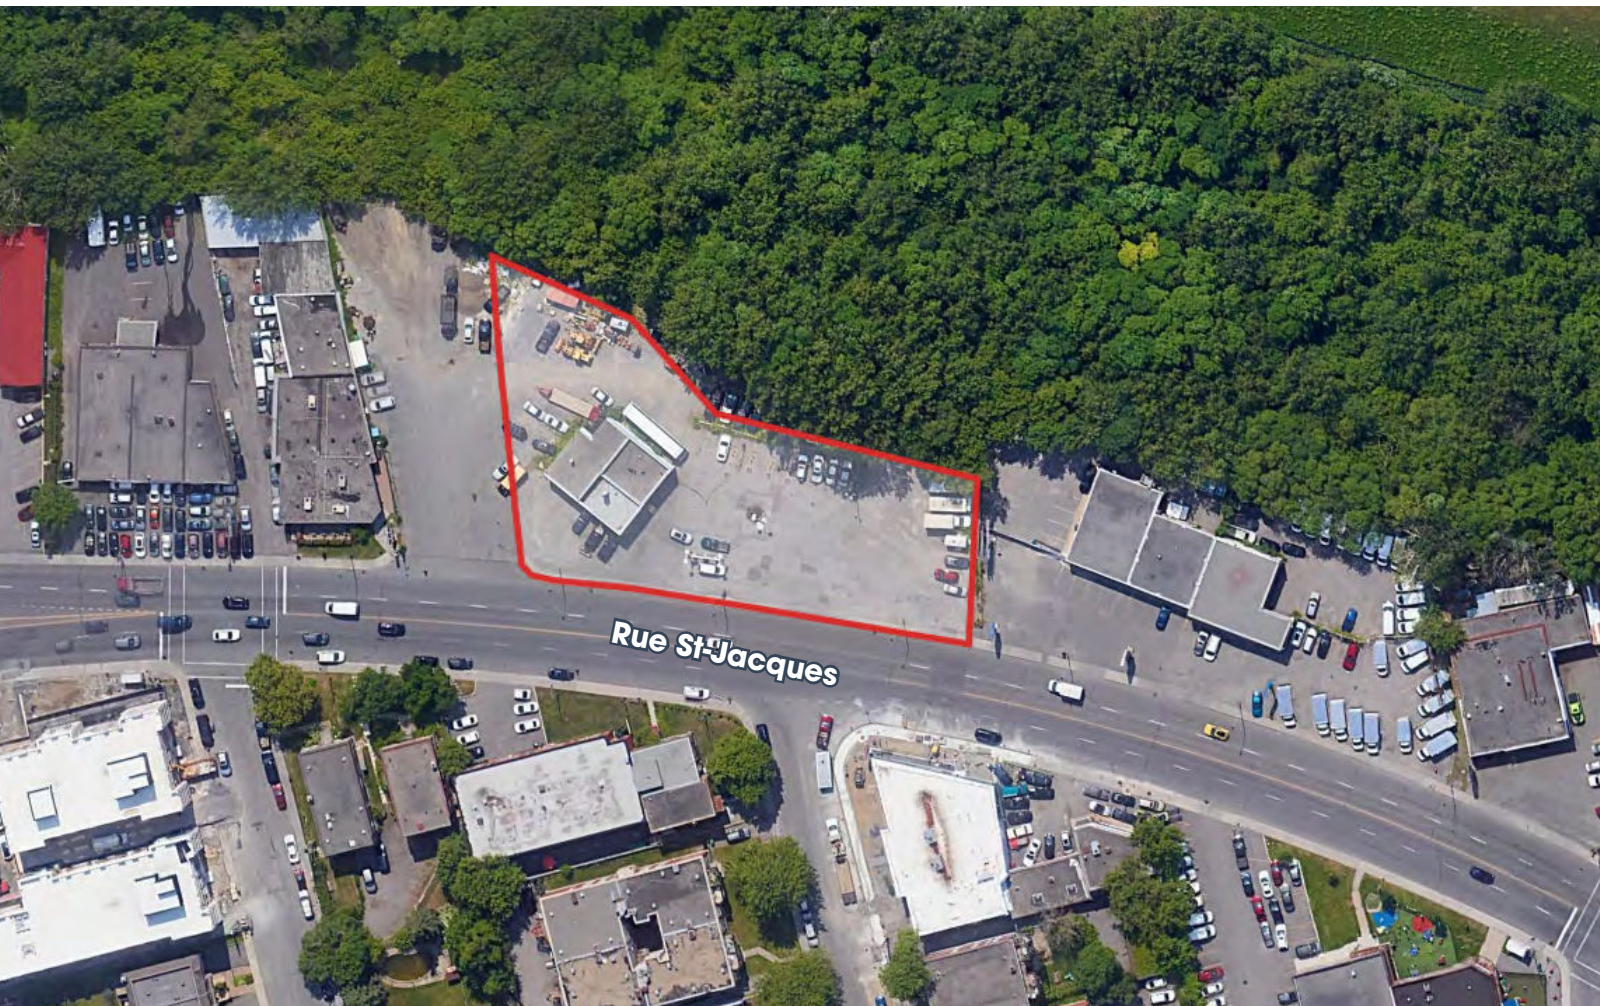

DESCRIPTION DU TERRAIN | LAND DESCRIPTION

Superficie du terrain | Land Size

80 016 pi.ca. | sq. ft.

Numéro du lot | Lot Number

3320648, 3320759, 3320870, 3320981,
3321091, 3321202, 3321424

Zonage | Zoning

C.4 - Commercial

C.4 - Commercial only

Contactez-nous pour les détails sur le prix

Contact for price

6200 RUE ST-JACQUES MONTRÉAL, QUÉBEC

- Situé sur une artère commerciale acchanlandée
- *Located on a busy automotive commercial corridor*

**EMPLACEMENT COMMERCIAL IDÉAL À MONTRÉAL SITUÉ À PROXIMITÉ DES AUTOROUTES 15 & 20.
PRIME COMMERCIAL LOCATION IN MONTREAL WITH EASY ACCES TO HIGHWAYS 15 & 20.**

- 1 Restaurant Coreen Shabu Shabu
- 2 Supermarché Akhavan
- 3 Quilles G Plus
- 4 Tim Hortons
- 5 SAQ Express
- 6 Enterprise Rent-A-Car
- 7 Provigo
- 8 SAQ