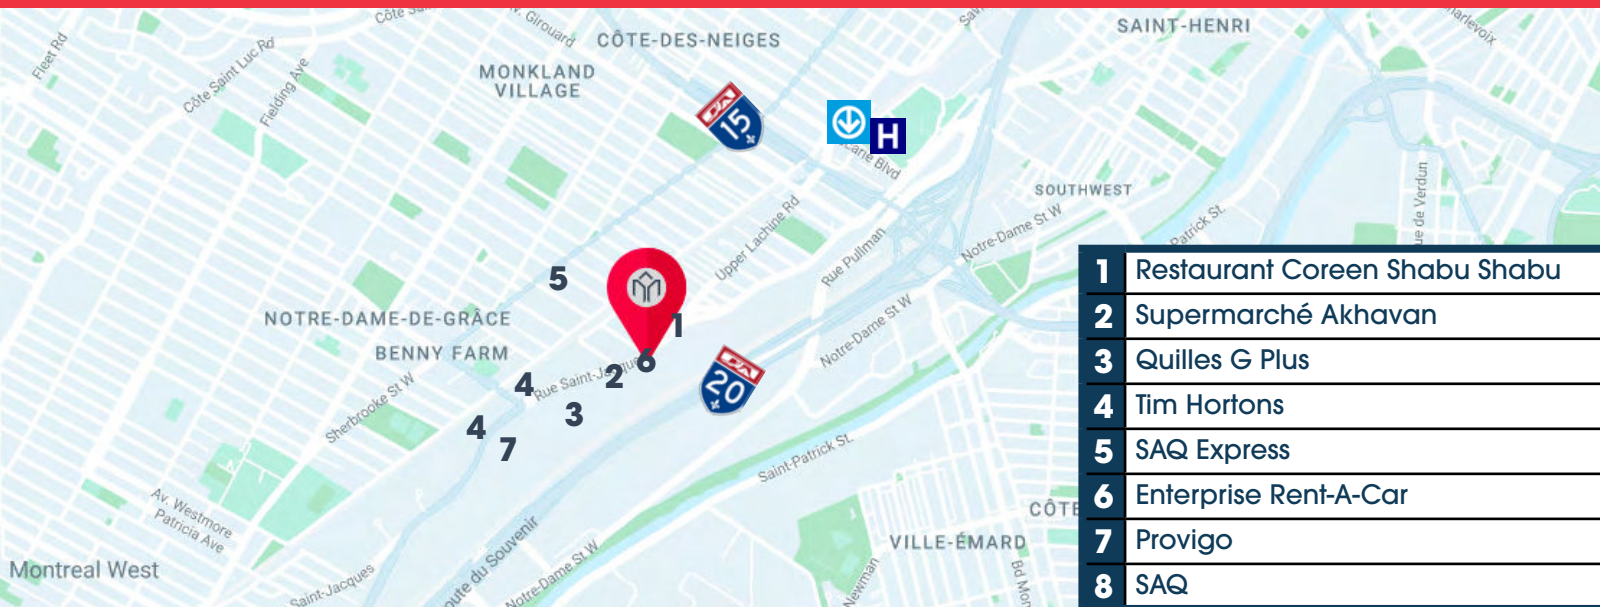

- 20 minutes du metro Vendôme.
- *20 minutes Vendôme metro station.*

- 10 minutes du centre ville de Montréal
- *10 minutes from downtown Montréal*

- Proximité des autoroutes 15 & 20
- *Proximity to highways 15 & 20*

**EMPLACEMENT COMMERCIAL IDÉAL À MONTRÉAL SITUÉ À PROXIMITÉ DES AUTOROUTES 15 & 20.
PRIME COMMERCIAL LOCATION IN MONTREAL WITH EASY ACCES TO HIGHWAYS 15 & 20.**

- 1 Restaurant Coreen Shabu Shabu
- 2 Supermarché Akhavan
- 3 Quilles G Plus
- 4 Tim Hortons
- 5 SAQ Express
- 6 Enterprise Rent-A-Car
- 7 Provigo
- 8 SAQ